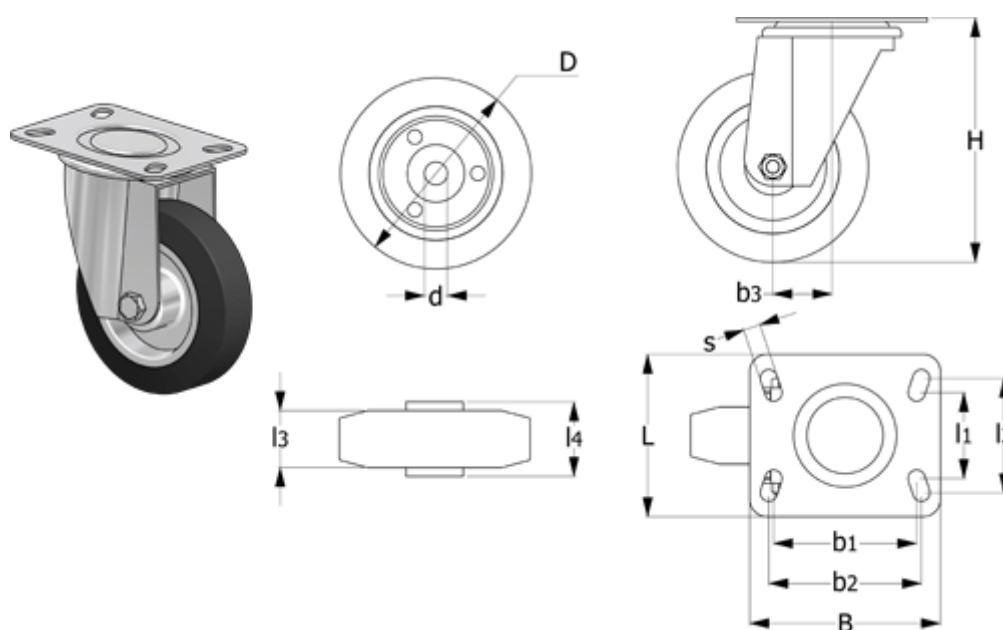

Varenummer: 2314450071
 Beskrivelse: E+G gummi hjul 450071
 RE.E3-200-SBL-N Drejeligt konsol u/bremse

Mål

B	= 140	H	= 240	s	= 11
b1	= 105	Kode	= 450071	Type	= RE.E3-200-SBL
b2	= 105	L	= 110		
b3	= 56	l1	= 73		
D	= 200	l2	= 87		
d	= 20	l3	= 50		
Dynamisk belastning (N)	= 2300	l4	= 58		
g	= 3250	Rullemodstand (N)	= 1400		